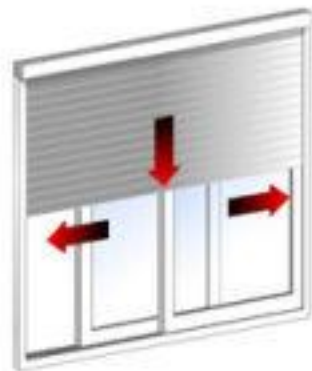

Elementos da porta

Tipos de janelas

Correr com Persiana Vertical

Correr

Bandeira Veneziana

Guilhotina

Pivotante

Bandeira

Maxiar

Fixa

Basculante

Correr com Veneziana

Elementos da janela

- 1 - Cabeceira da caixa | 2 - Soleira da caixa | 3 - Lateral da caixa
4 - Folha (caixilho) de Vidro | 5 - Folha (caixilho) de Veneziana
6 - Montante | 7 - Travessa | 8 - Travessa de cordão (pinázio)
9 - Palhetas da veneziana